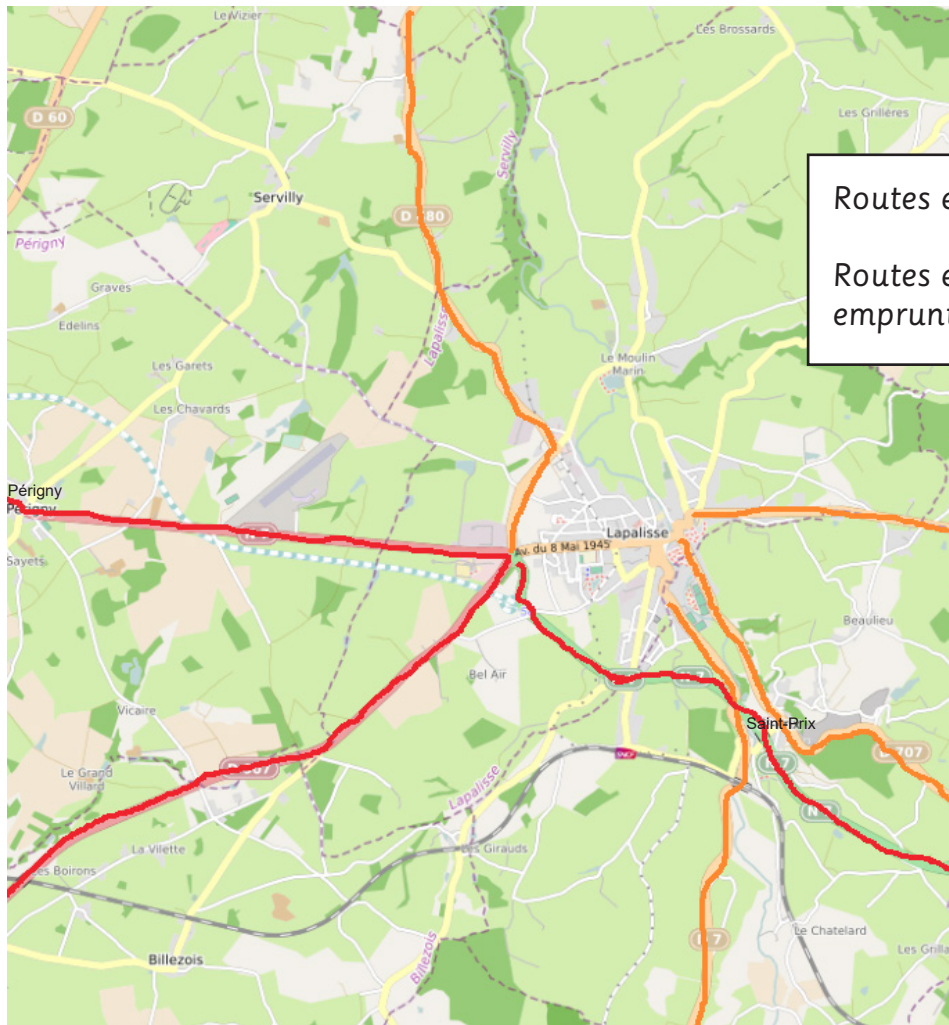

Nos VAE-VTC ont une autonomie de 60 km.

Tarifs :

- demi-journée : 17 €
- journée : 30 €
- 2 jours : 50 €

Profitez de nos forfaits et de la mobilité douce pour jouer avec Alice !

Tarifs :

- demi-journée : 19 €
- journée : 31 €
- 2 jours : 49 €

Routes en rouge : à éviter

Routes en orange : à emprunter avec prudence