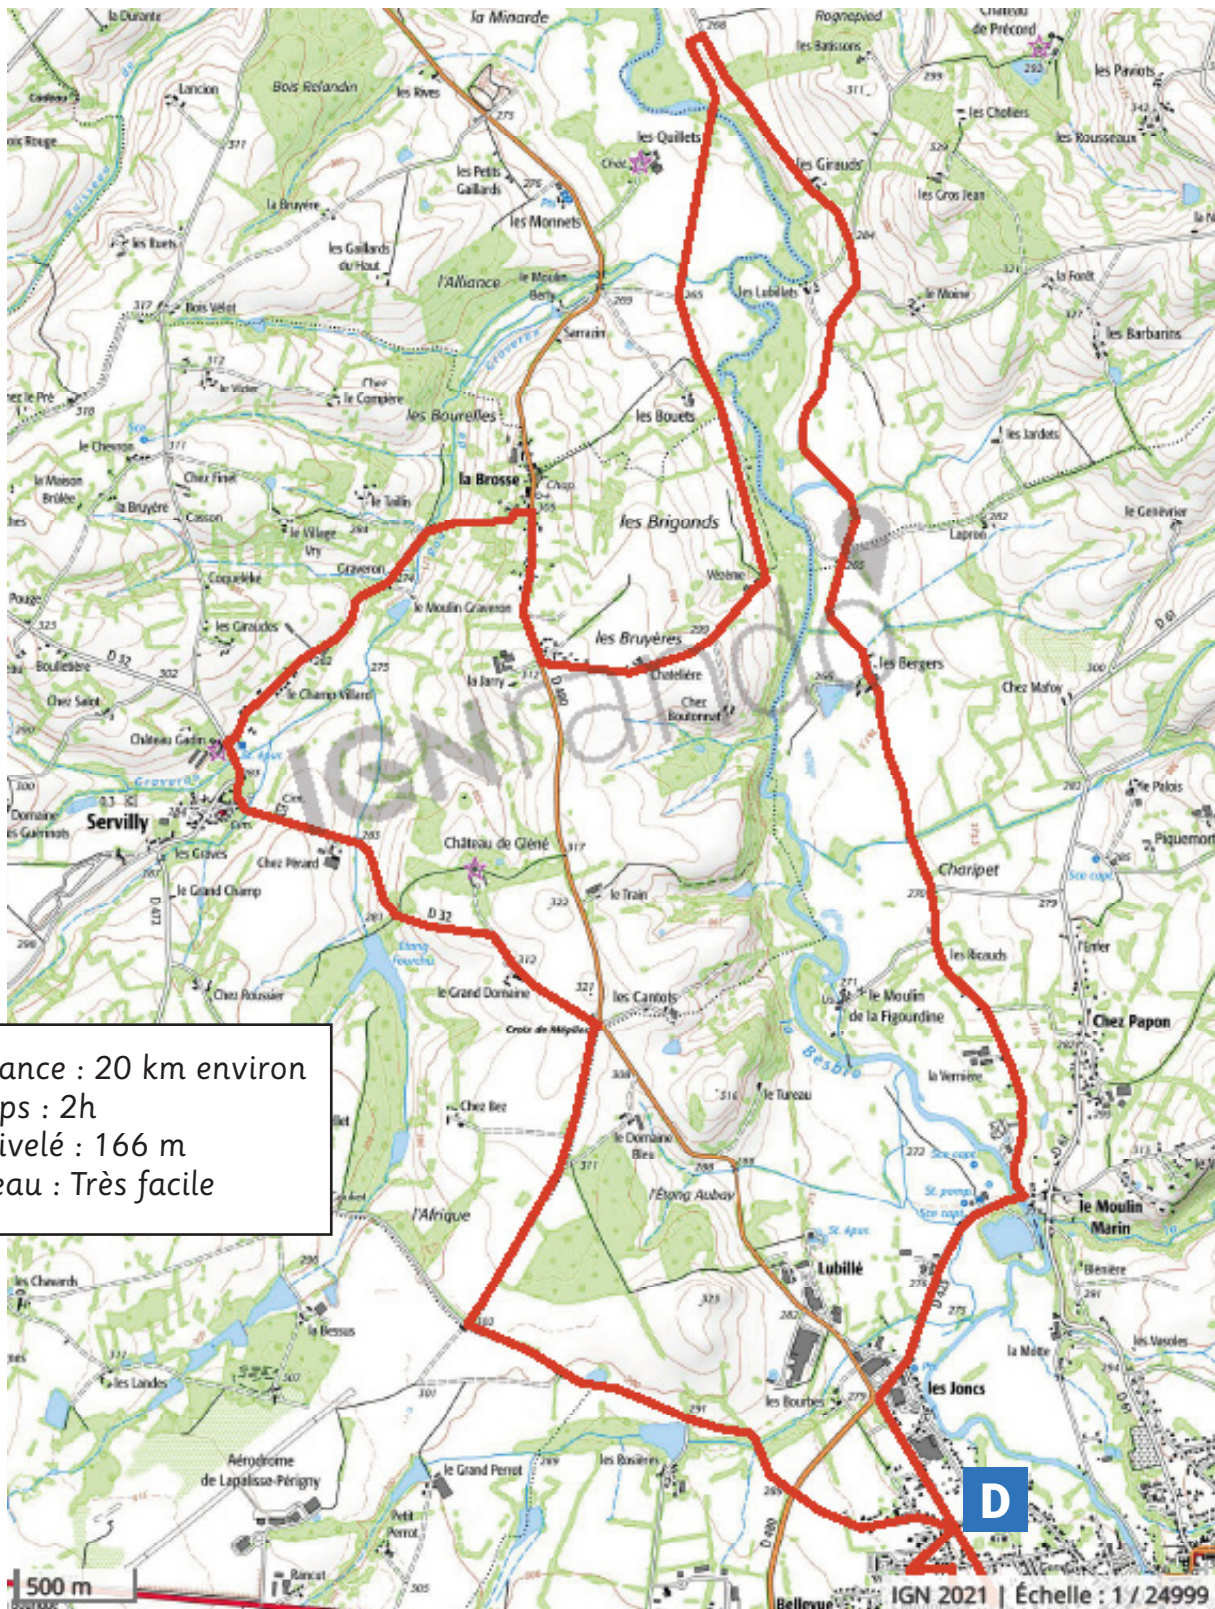

Nos propositions de circuits vélos en Pays de Lapalisse

Circuit de Saint-Christophe à la Butte Malakoff

A voir le long du circuit : églises de Saint Christophe et de la Bruyère, manoir des Beys, point de vue sur le château de Versailles et la rivière Mourgon

Jonctions : - départ situé à 14 km de Lapalisse
- variante du circuit 9 de l'Allier à vélo

Circuit du Tacot

Distance : 20 km environ
Temps : 2h
Denivelé : 166 m
Niveau : Très facile

A voir le long du circuit : les anciennes gares du tacot, les tracés rectilignes caractéristiques, la traversée du pont de fer sur la rivière Besbre et un point de vue sur le château de Gléné.

Jonction : du circuit 5 au circuit 6 de l'Allier à vélo

Circuit de la Nationale 7 Historique

Distance : 30 km environ
Temps : 3h
Dénivelé : 419 m
Niveau : Facile
Attention ! Vous pouvez croiser des véhicules roulant à vive allure sur certaines portions

A voir le long du circuit : pont de la Vallée, vestiges de la Route Bleue (routes, anciennes auberges...), carrières de granit rose du Bourbonnais. Possibilité de visiter le musée des figurines historiques d'art, la ferme des Vérités et l'AVAIA (sur RV).