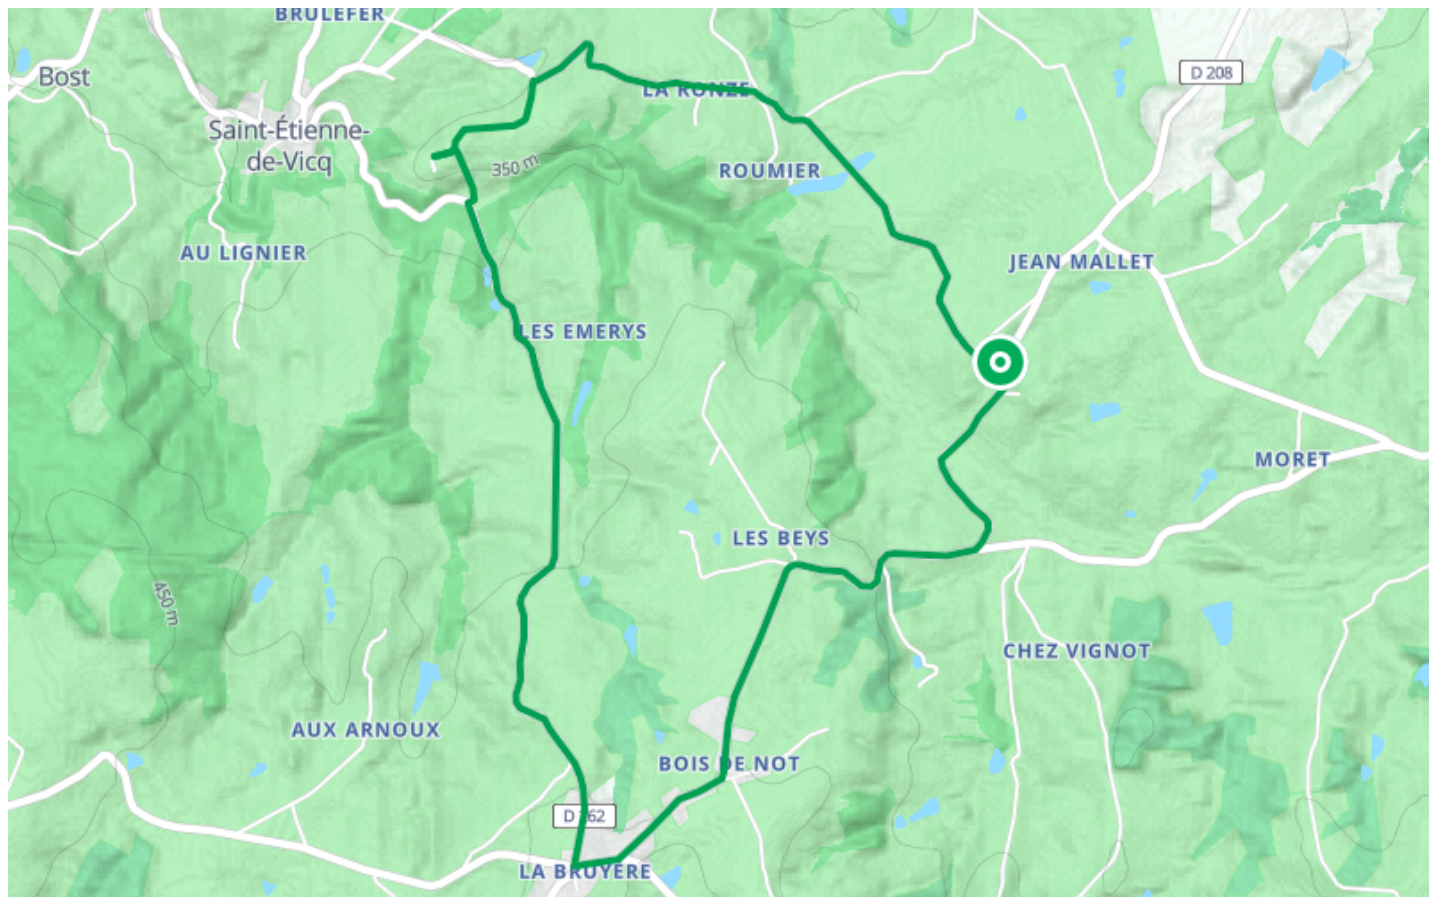

# Circuit vélo de St-Christophe à la Butte Malakoff

● Très facile

🚲 À vélo

🕒 46 min

↔ 11.5 km

📍 **Départ** 2 Route de Lapalisse  
03120, Saint-Christophe-en-Bourbonnais

## Descriptif

Profitez de ce circuit familial pour découvrir le patrimoine bâti et naturel de Saint-Christophe et Saint-Etienne-de-Vicq.

Profitez de ce circuit familial pour découvrir le patrimoine bâti et naturel de Saint-Christophe et Saint-Etienne-de-Vicq.