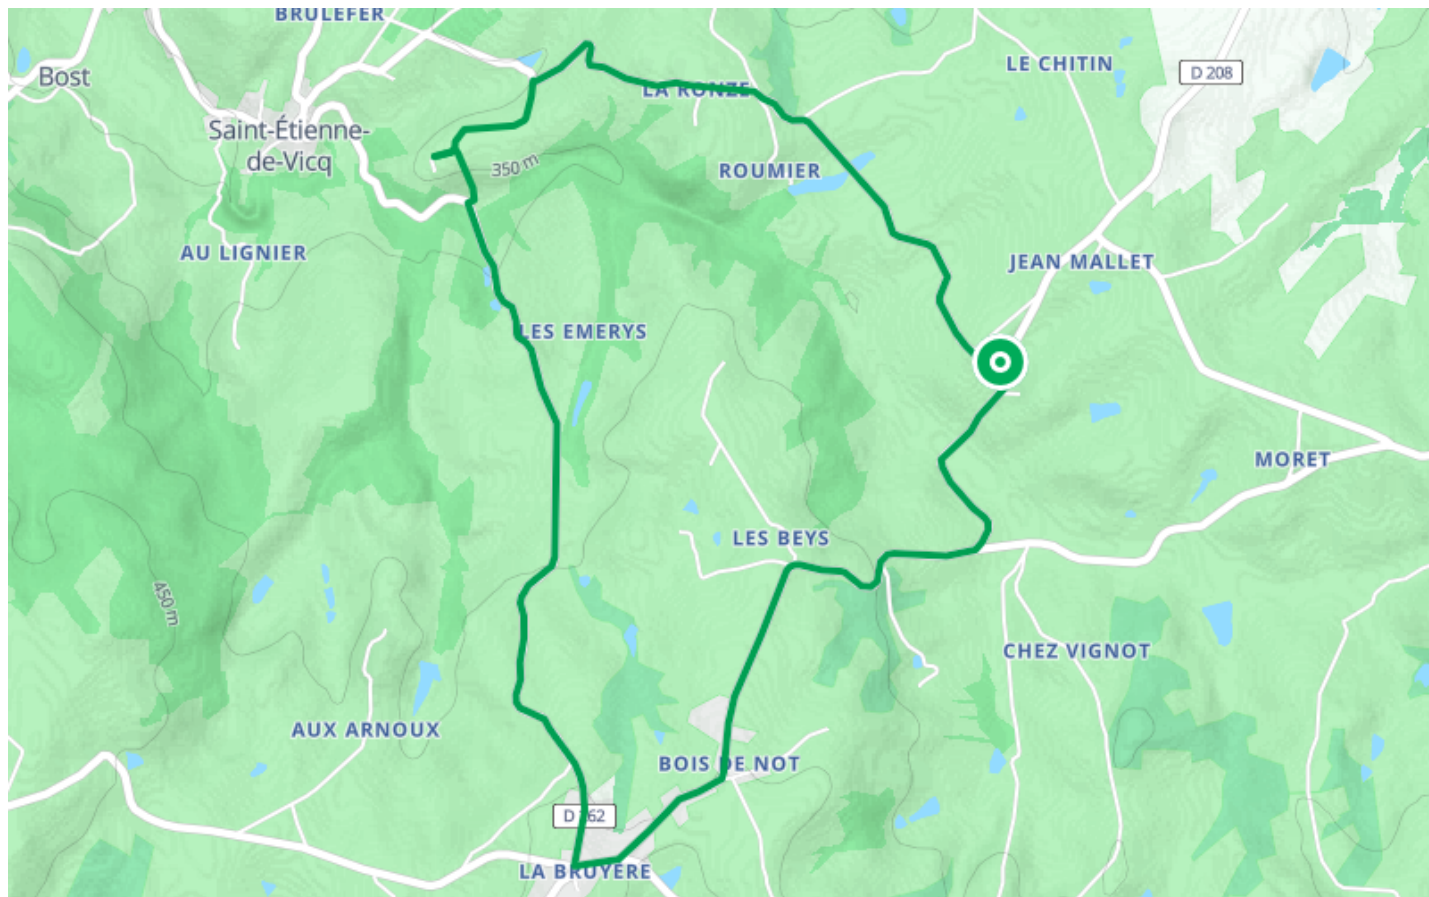

# Circuit vélo de St-Christophe à la Butte Malakoff

● Très facile

🚲 À vélo

🕒 46 min

↔ 11.5 km

📍 **Départ** 2 Route de Lapalisse  
03120, Saint-Christophe-en-Bourbonnais

## Descriptif

Profitez de ce circuit familial pour découvrir le patrimoine bâti et naturel de Saint-Christophe et Saint-Etienne-de-Vicq.

Profitez de ce circuit familial pour découvrir le patrimoine bâti et naturel de Saint-Christophe et Saint-Etienne-de-Vicq.